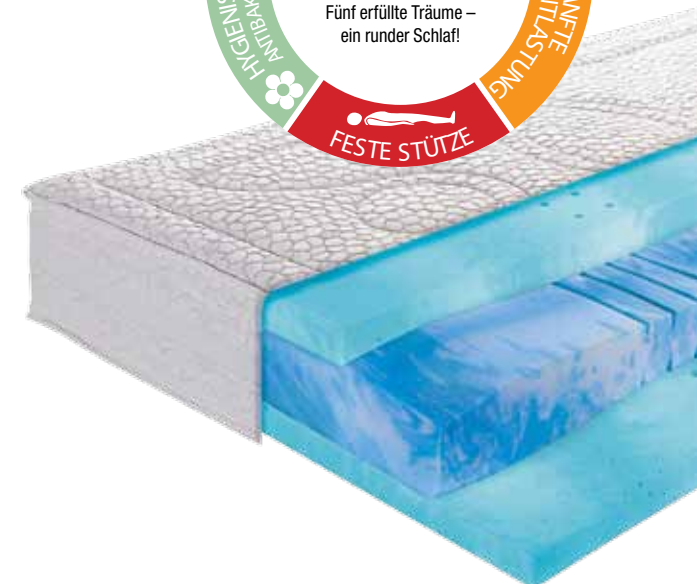

FRIESE & FRANKE
Produktgestaltung
und -entwicklung
Dipl. Des. Hartmut Klotz
Dipl. Des. Claudia
Haßfurther

Winterbeker Weg 34 a
24114 Kiel
Tel.: 0431 661 27 83
Fax: 0431 611 23
www.kielerkiste.de

PREIS

2-Personen-Ausführung: 275,-Euro/4-Personen-Ausführung: 295,-€, inkl. MwSt. zzgl. Versandkosten.

ZEIT FÜR DAS WESENTLICHE

Unbeschwerter Genuss. Als komfortable Komplettlösung erspart die Kieler Kiste ein mühevoll Planen und Vorbereiten. Ganz spontan kann das Grillvergnügen sofort und überall losgehen.